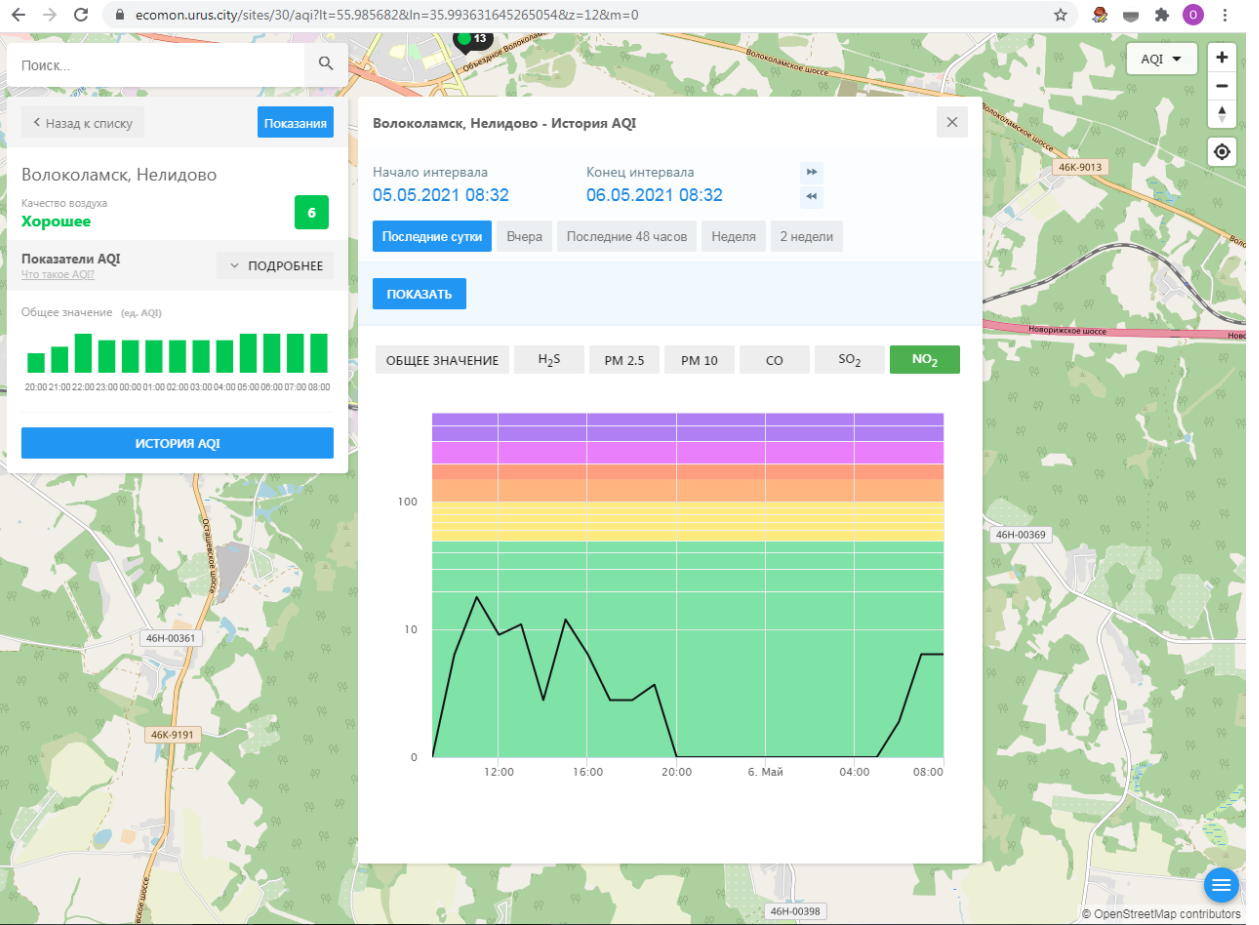

Общее значение (ед. AQI)

**ИСТОРИЯ AQI**

**Волоколамск, Нелидово - История AQI**

Начало интервала: **05.05.2021 08:32**    Конец интервала: **06.05.2021 08:32**

**Последние сутки**    Вчера    Последние 48 часов    Неделя    2 недели

**ПОКАЗАТЬ**

ОБЩЕЕ ЗНАЧЕНИЕ    H<sub>2</sub>S    PM 2.5    PM 10    CO    **SO<sub>2</sub>**    NO<sub>2</sub>

100  
10  
0

12:00    16:00    20:00    6. Май    04:00    08:00

46Н-00361    46К-9191    46К-9013    46Н-00369    46Н-00398

© OpenStreetMap contributors

Поиск...

< Назад к списку **Показания**

**Волоколамск, Родниковая**  
Качество воздуха **Хорошее** **6**

**Показатели AQI**  
Что такое AQI? **ПОДРОБНЕЕ**

Общее значение (ед. AQI)